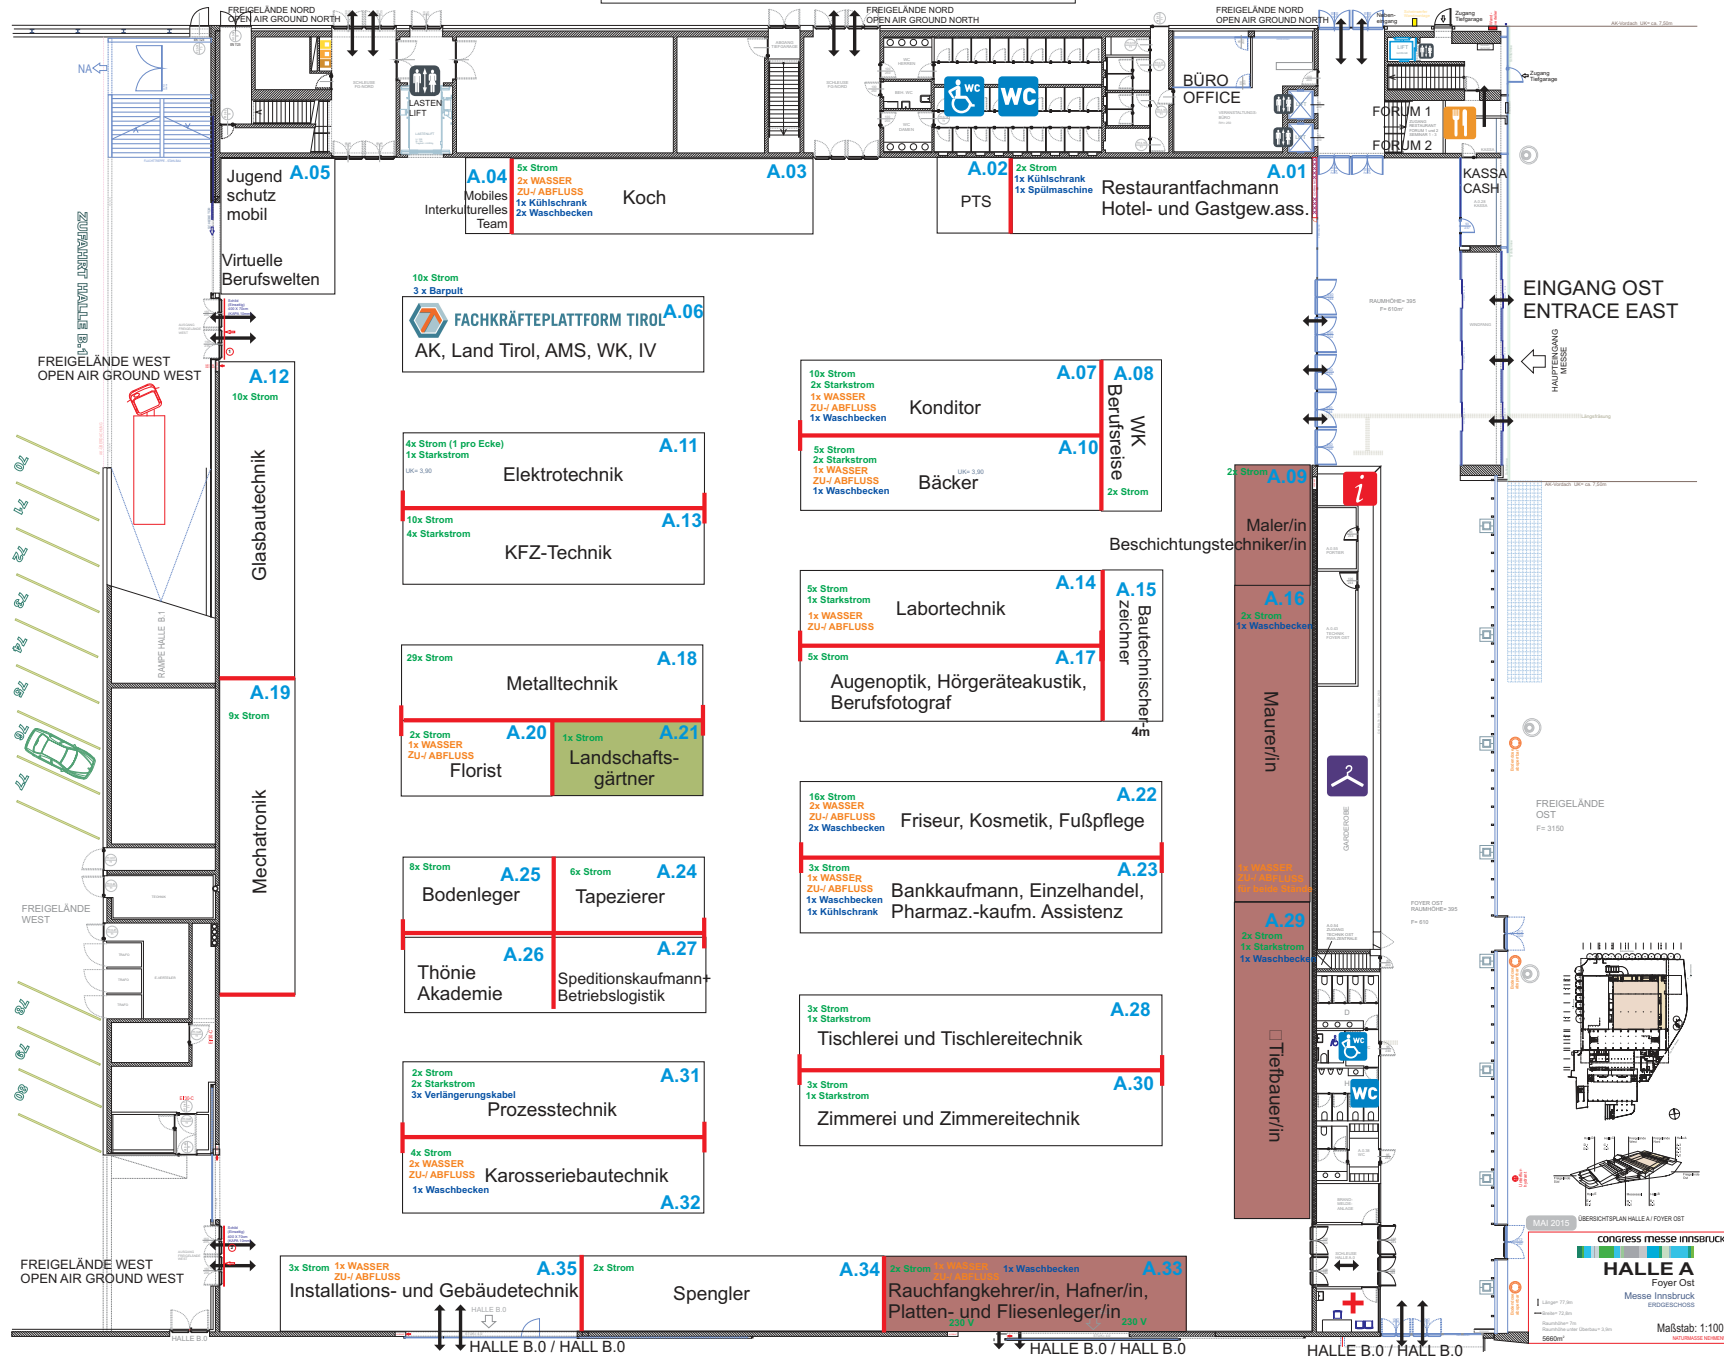

TAG DER LEHRE 2019 Donnerstag 24.01.2019 Halle A

— Systemwände, Stützwände nach Bedarf

■ Bodenschutzteppich

Möbel-Buffer

MAI 2019 ÜBERSICHTSPLAN HALLE A / FOYER OST

congress messe innsbruck

HALLE A

Foyer Ost
Messe Innsbruck
SPROSSCHWEG

Maßstab: 1:100